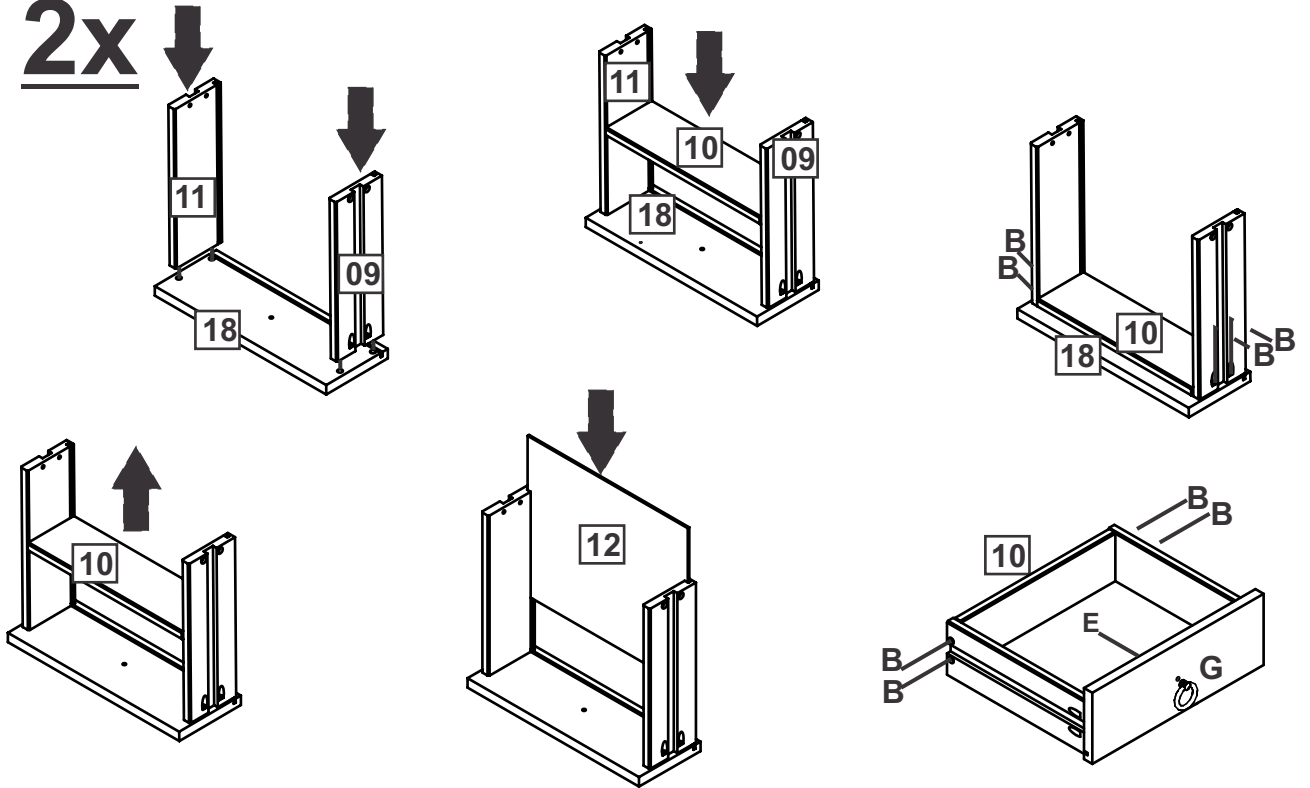

Tamaño de la caja:
827 x 420 x 151 mm

Peso neto: 18,50kg
Peso bruto: 19,50kg

I5520BZ
COMODA 3C2c
COMMODOE 3T2t

| | | | | | |
|----------|---|-----------|----------|---|-----------|
| A |  8,0x30 | 38 | F |  10x10 | 24 |
| B |  4,0x30 | 64 | G |  | 08 |
| C |  6,0x10 | 16 | H |  | 10 |
| D |  M4x12 | 10 | I |  | 01 |
| E |  | 08 | J |  | 04 |
| | | | K |  6,0x20 | 04 |

01

02

03

04

05

2x

06

3x