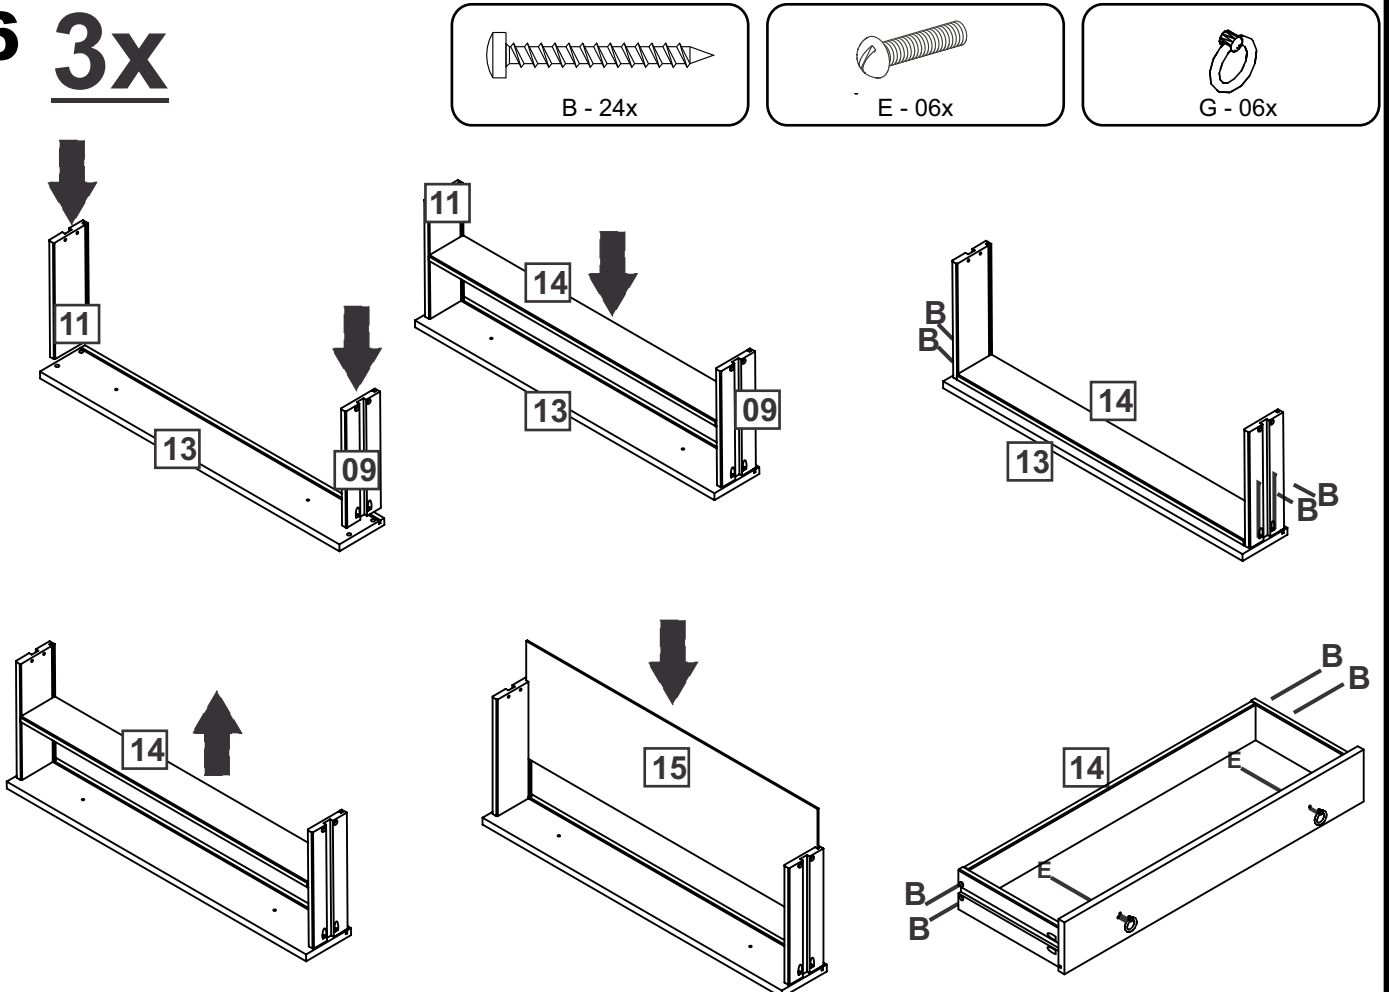

Tamaño de la caja:
827 x 420 x 151 mm

Peso neto: 18,50kg
Peso bruto: 19,50kg

I5520BZ
COMODA 3C2c
COMMODOE 3T2t

| | | | | | |
|----------|---|-----------|----------|---|-----------|
| A |  8,0x30 | 38 | F |  10x10 | 24 |
| B |  4,0x30 | 64 | G |  | 08 |
| C |  6,0x10 | 16 | H |  | 10 |
| D |  M4x12 | 10 | I |  | 01 |
| E |  | 08 | J |  | 04 |
| | | | K |  6,0x20 | 04 |

01

02

03

04

05

2x

06

3x