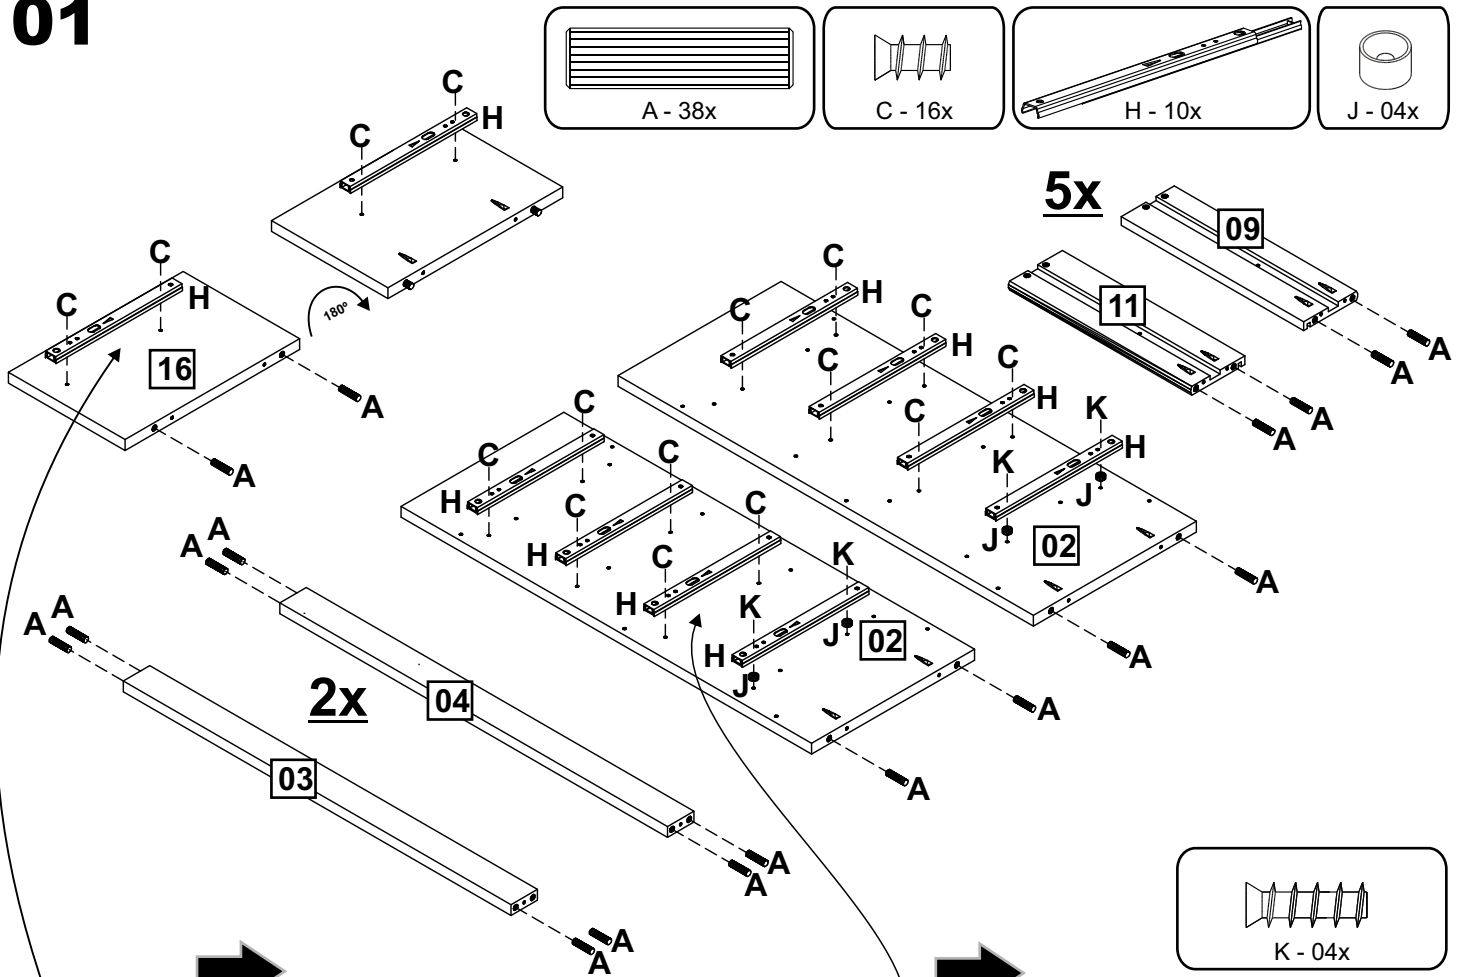

Tamaño de la caja:
827 x 420 x 151 mm

Peso neto: 18,50kg
Peso bruto: 19,50kg

I5520BZ
COMODA 3C2c
COMMODOE 3T2t

| | | | | | |
|----------|---|-----------|----------|---|-----------|
| A |  8,0x30 | 38 | F |  10x10 | 24 |
| B |  4,0x30 | 64 | G |  | 08 |
| C |  6,0x10 | 16 | H |  | 10 |
| D |  M4x12 | 10 | I |  | 01 |
| E |  | 08 | J |  | 04 |
| | | | K |  6,0x20 | 04 |

01

02

03

04

05

2x

06

3x

07

08