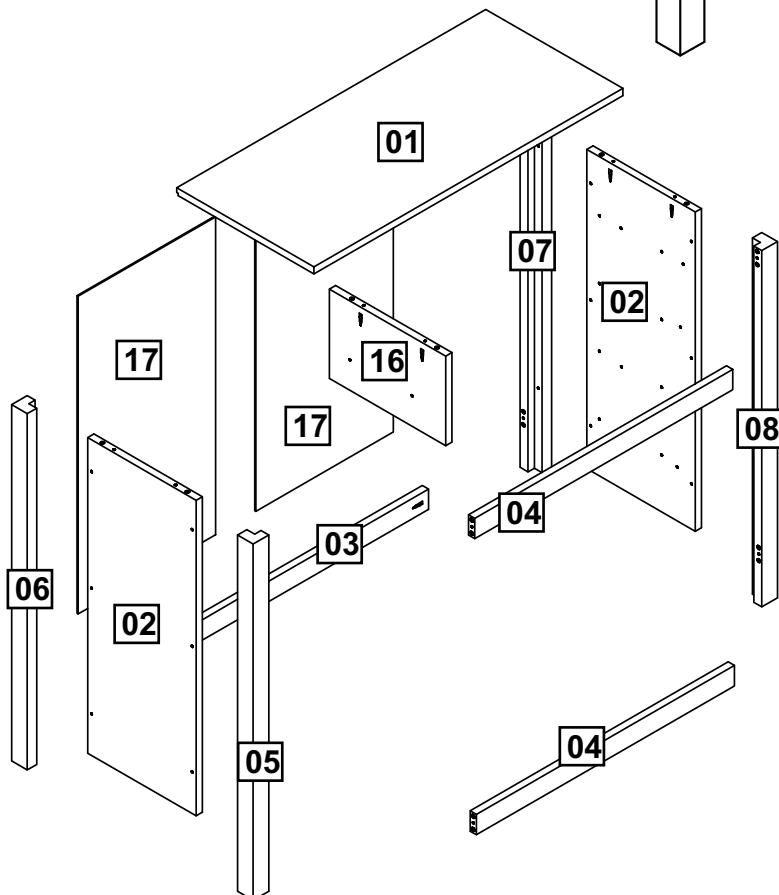

Tamaño de la caja:
827 x 420 x 151 mm

Peso neto: 18,50kg
Peso bruto: 19,50kg

I5520BZ
COMODA 3C2c
COMMODOE 3T2t

| | | | | | |
|----------|---|-----------|----------|---|-----------|
| A |  8,0x30 | 38 | F |  10x10 | 24 |
| B |  4,0x30 | 64 | G |  | 08 |
| C |  6,0x10 | 16 | H |  | 10 |
| D |  M4x12 | 10 | I |  | 01 |
| E |  | 08 | J |  | 04 |
| | | | K |  6,0x20 | 04 |

01

02

03

04

05

2x

06

3x