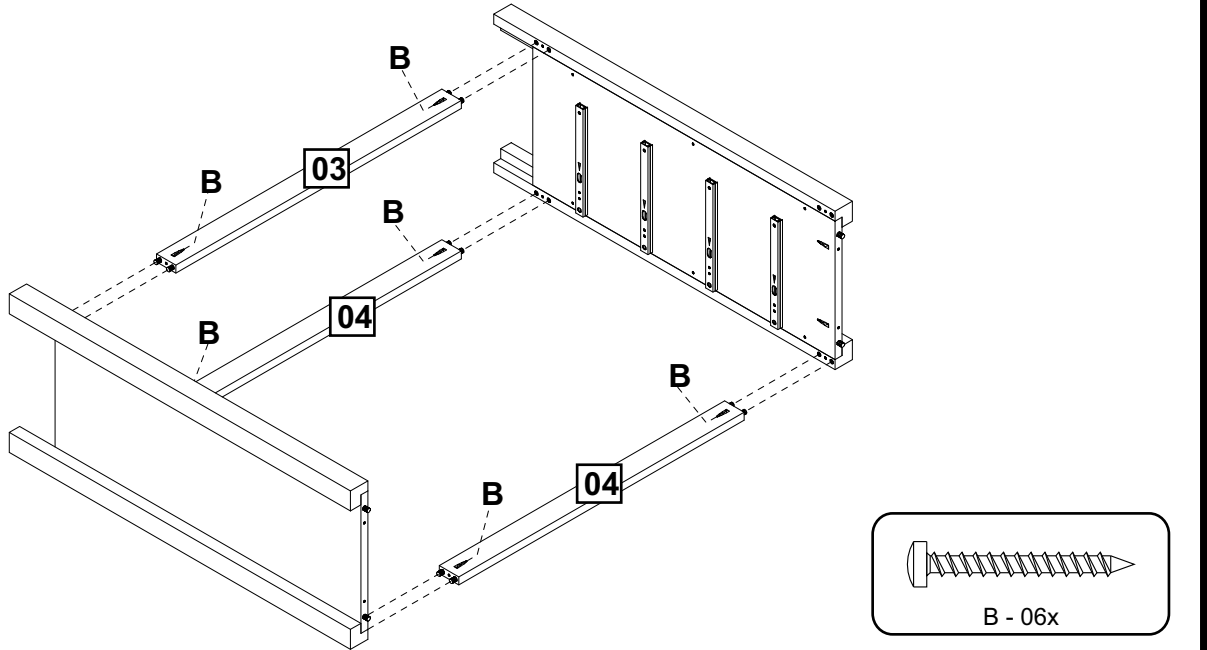

Tamaño de la caja:
827 x 420 x 151 mm

Peso neto: 18,50kg
Peso bruto: 19,50kg

I5520BZ
COMODA 3C2c
COMMODOE 3T2t

| | | | | | |
|----------|---|-----------|----------|---|-----------|
| A |  8,0x30 | 38 | F |  10x10 | 24 |
| B |  4,0x30 | 64 | G |  | 08 |
| C |  6,0x10 | 16 | H |  | 10 |
| D |  M4x12 | 10 | I |  | 01 |
| E |  | 08 | J |  | 04 |
| | | | K |  6,0x20 | 04 |

01

02

03

04

05

2x

06

3x