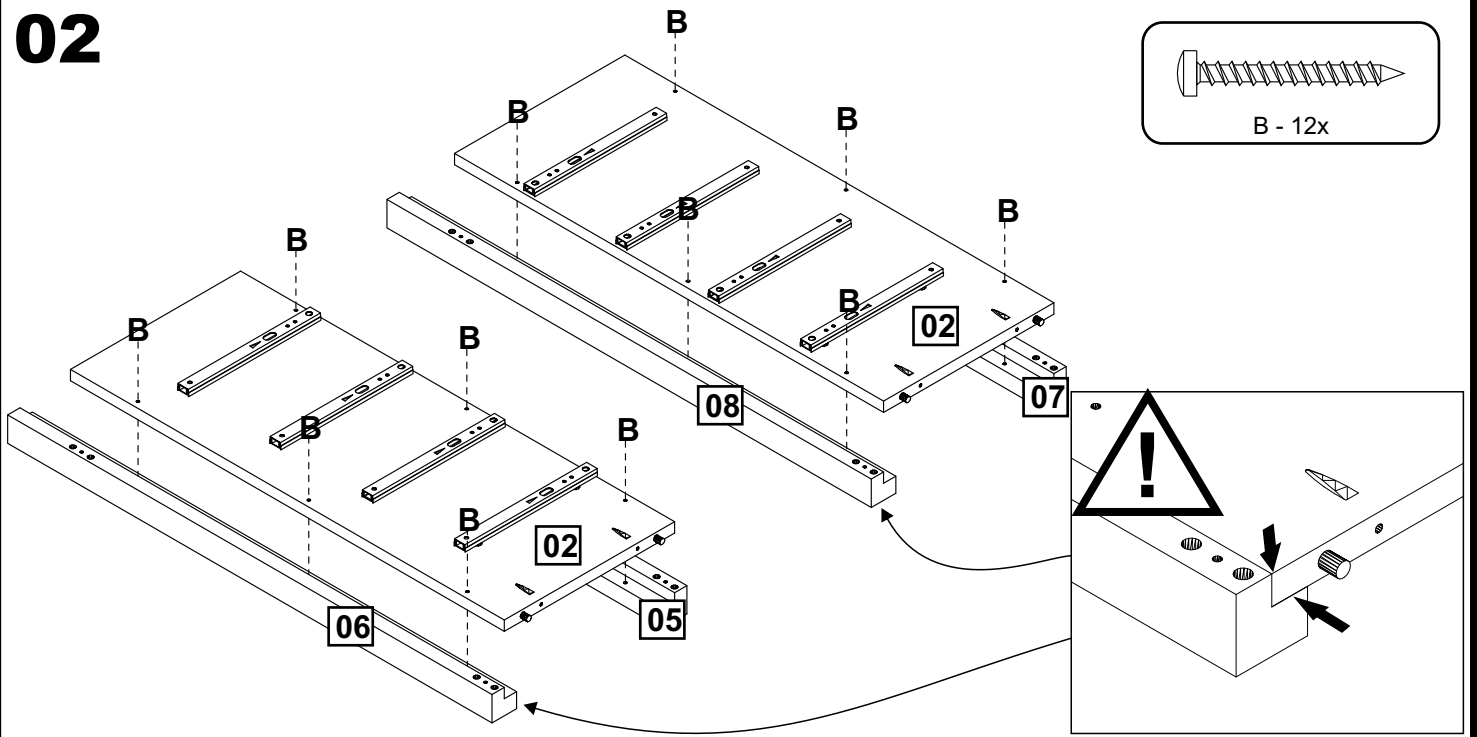

Tamaño de la caja:
827 x 420 x 151 mm

Peso neto: 18,50kg
Peso bruto: 19,50kg

I5520BZ
COMODA 3C2c
COMMODOE 3T2t

| | | | | | |
|----------|---|-----------|----------|---|-----------|
| A |  8,0x30 | 38 | F |  10x10 | 24 |
| B |  4,0x30 | 64 | G |  | 08 |
| C |  6,0x10 | 16 | H |  | 10 |
| D |  M4x12 | 10 | I |  | 01 |
| E |  | 08 | J |  | 04 |
| | | | K |  6,0x20 | 04 |

01

02

03

04

05

2x

06

3x