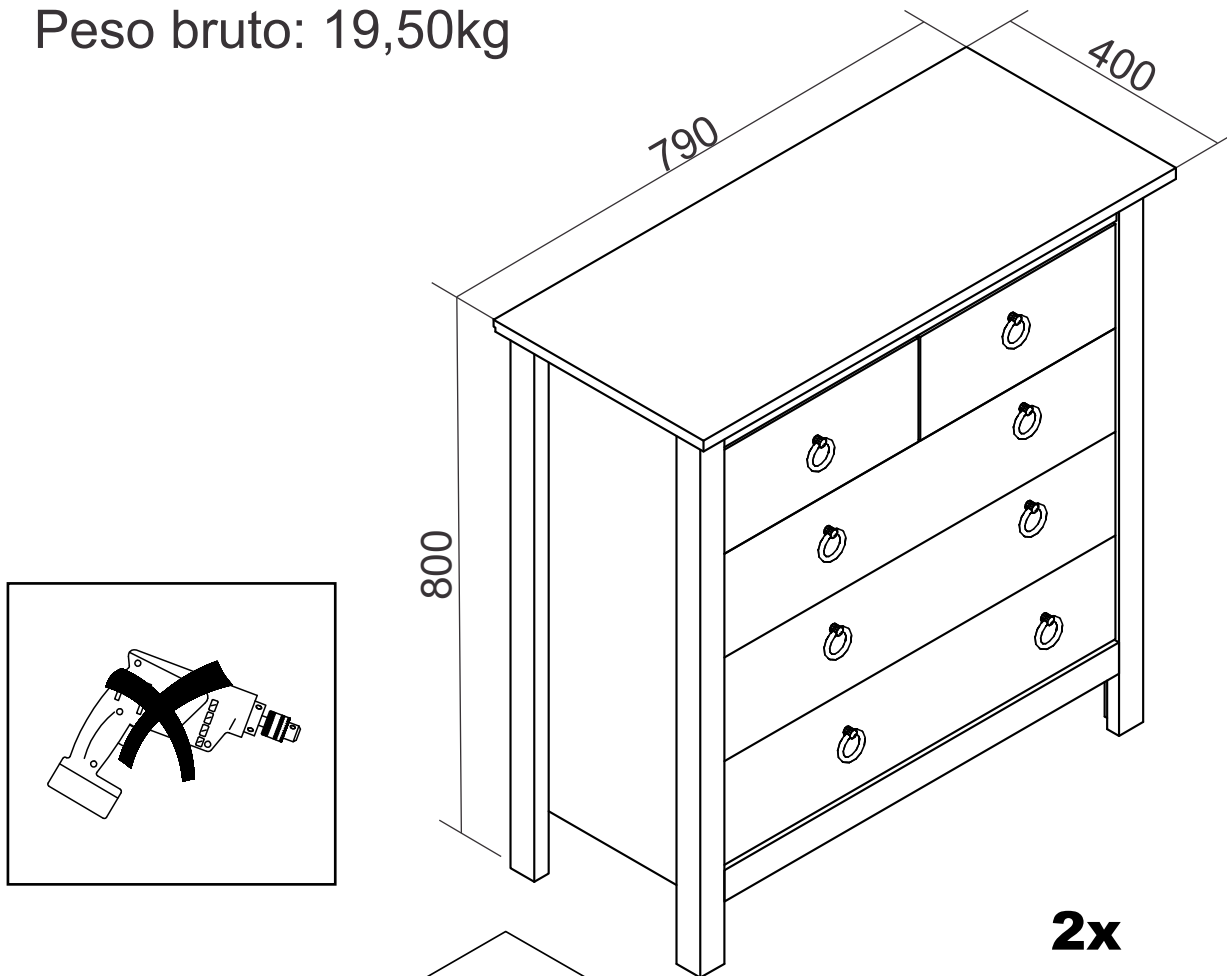

Tamaño de la caja:
827 x 420 x 151 mm

Peso neto: 18,50kg
Peso bruto: 19,50kg

I5520BZ
COMODA 3C2c
COMMODOE 3T2t

| | | | | | |
|----------|---|-----------|----------|---|-----------|
| A |  8,0x30 | 38 | F |  10x10 | 24 |
| B |  4,0x30 | 64 | G |  | 08 |
| C |  6,0x10 | 16 | H |  | 10 |
| D |  M4x12 | 10 | I |  | 01 |
| E |  | 08 | J |  | 04 |
| | | | K |  6,0x20 | 04 |

01

02

03

04

05

2x

06

3x