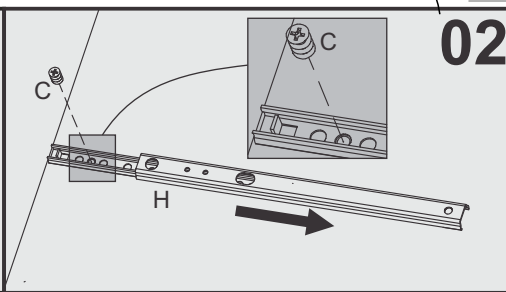

A	 8,0x30	38	F	 10x10	24
B	 4,0x30	64	G		08
C	 6,0x10	16	H		10
D	 M4x12	10	I		01
E		08	J		04
			K	 6,0x20	04

01