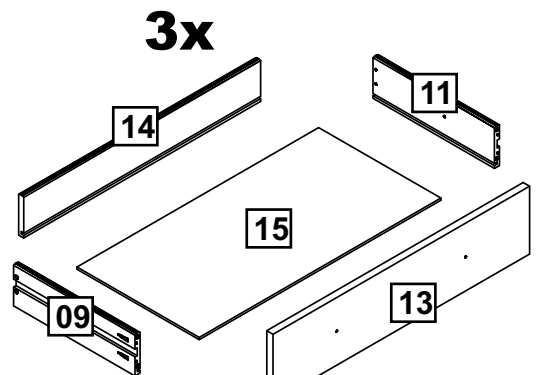

Tamaño de la caja:
827 x 420 x 151 mm

Peso neto: 18,50kg
Peso bruto: 19,50kg

I5520BZ
COMODA 3C2c
COMMODOE 3T2t

| | | | | | |
|----------|---|-----------|----------|---|-----------|
| A |  8,0x30 | 38 | F |  10x10 | 24 |
| B |  4,0x30 | 64 | G |  | 08 |
| C |  6,0x10 | 16 | H |  | 10 |
| D |  M4x12 | 10 | I |  | 01 |
| E |  | 08 | J |  | 04 |
| | | | K |  6,0x20 | 04 |

01

02

03

04

05

2x

06

3x