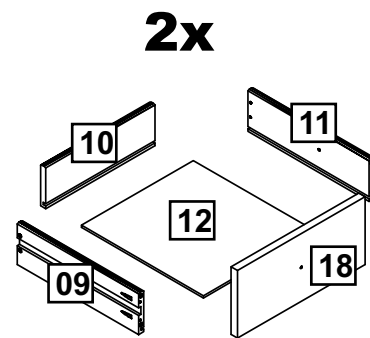

Tamaño de la caja:
827 x 420 x 151 mm

Peso neto: 18,50kg
Peso bruto: 19,50kg

I5520BZ
COMODA 3C2c
COMMODOE 3T2t

| | | | | | |
|----------|---|-----------|----------|---|-----------|
| A |  8,0x30 | 38 | F |  10x10 | 24 |
| B |  4,0x30 | 64 | G |  | 08 |
| C |  6,0x10 | 16 | H |  | 10 |
| D |  M4x12 | 10 | I |  | 01 |
| E |  | 08 | J |  | 04 |
| | | | K |  6,0x20 | 04 |

01

02

03

04

05

2x

06

3x