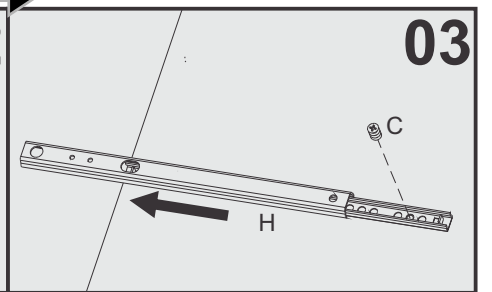

A	 8,0x30	38	F	 10x10	24
B	 4,0x30	64	G		08
C	 6,0x10	16	H		10
D	 M4x12	10	I		01
E		08	J		04
			K	 6,0x20	04

01