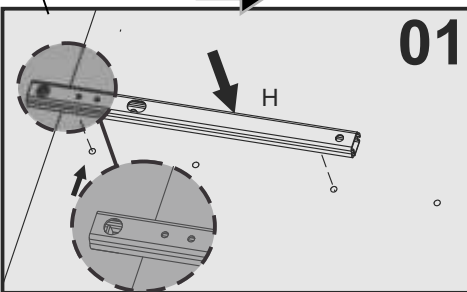

A	 8,0x30	38	F	 10x10	24
B	 4,0x30	64	G		08
C	 6,0x10	16	H		10
D	 M4x12	10	I		01
E		08	J		04
			K	 6,0x20	04

01