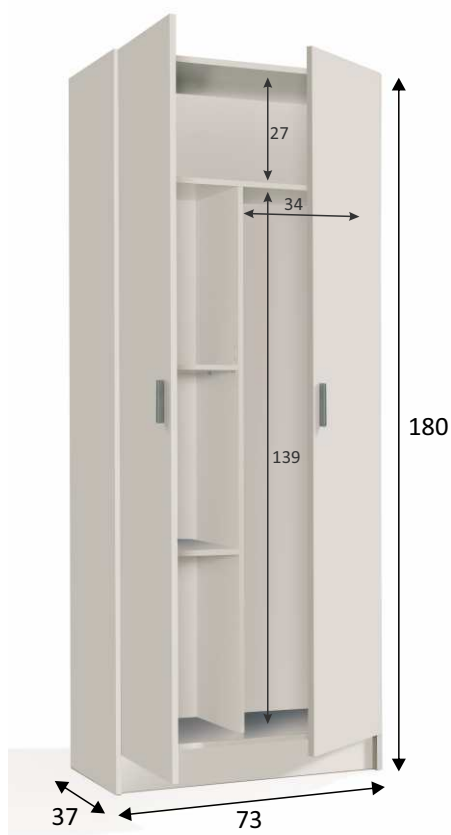

REF: **0071420**

MULTIUSOS Armario 2p escobero

Información producto:

Armario escobero de 2 puertas con 2 estantes regulables en altura.

Medidas:

· Mueble: 180 cm (alto) x 73 cm (ancho) x 37 cm (prof.)

Materiales:

- Piezas: Tablero de partículas melaminizado. Clasificación según contenido o emisión de formaldehído **TIPO E1**. Espesor: 15mm.
- Cantos: Melamínicos.
- Trasera mueble: Tablero de fibras de densidad media lacado (**MDF/DM**). Espesor: 3mm. Color blanco.

Componentes:

- Bisagras metálicas.
- Soporte estantes metálicos.
- Tacos ABS quitarruidos y antraygas para la parte inferior del mueble.
- Tiradores ABS pintado en gris aluminio.

Color:

Blanco

Observaciones:

- Estantes sueltos - con varias posiciones en altura.
- Peso máximo soportado Mueble 45 Kg.
- Peso máximo balda: 8 Kg.

Datos embalaje:

Número de bultos	Medidas	Peso	Volumen	Código E.A.N.
1/1	1900 x 400 x 115 mm	40 Kg	0,087m ³	8423490240800