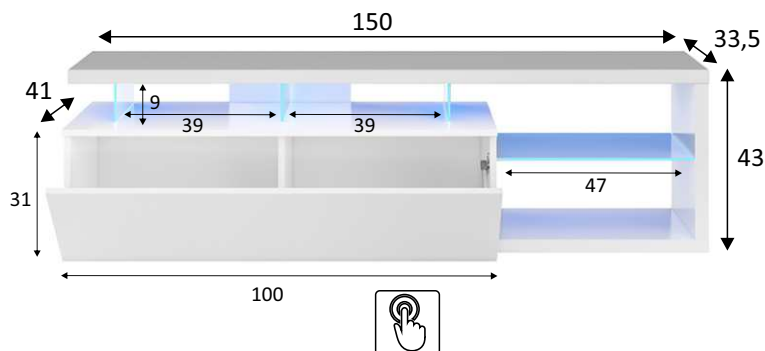

REF: **026630BO**

BLUE-TECH Mueble TV

Información producto:

Mueble de televisión con una puerta abatible y estantes de cristal con luces led color azul incorporadas.

Medidas:

· Mueble TV: 43 cm (alto) x 150 cm (ancho) x 41 cm (prof.)

Materiales:

- Piezas: Tablero de partículas melaminizado. Clasificación según contenido o emisión de formaldehído **TIPO E1**. Espesor: 30mm y 15mm.
- Trasera: Tablero de fibras de densidad media lacado. **(MDF/DM)**. Espesor: 3mm. Acabado en color del mueble.
- Cantos: P.V.C. Espesor: 0,6mm.
- Cristales transparentes espesor 6mm.

Componentes:

- Bisagras metálicas.
- Pistón de gas 60Nw para puerta batiente.
- Sistema de apertura de la puerta tipo "PUSH".
- Luces led tipo "clip" color azul (4uds). (Enchufe Europeo).
- Soportes estantes para cristal.
- Tacos ABS quitarruidos y antirrayas para la parte inferior del mueble.

Color:

Blanco Brillo

Observaciones:

- Peso máximo soportado Mueble TV 40 Kg.
- Peso máximo balda: 3 Kg.

Datos embalaje:

Número de bultos	Medidas	Peso	Volumen	Código E.A.N.
1/1	1580 x 450 x 115 mm	33,3 Kg	0,0815m ³	8423490263205