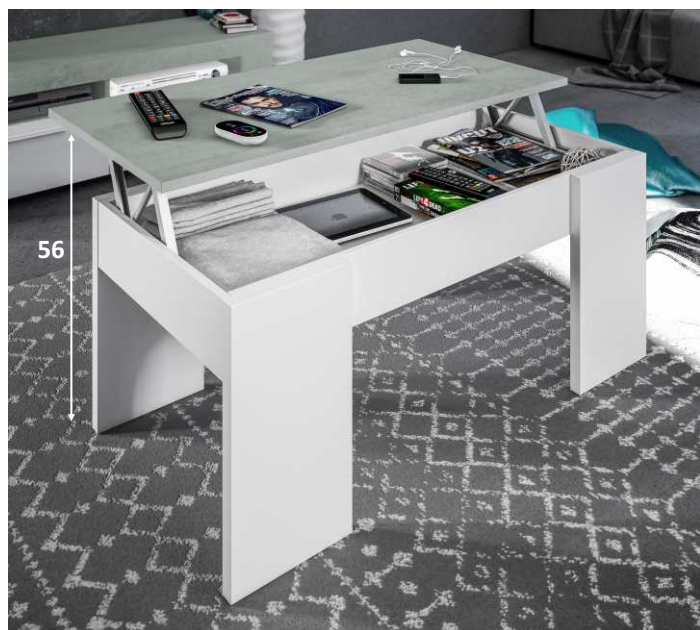

REF: **OL1640A**

Mesa centro elevable

Información producto:

Mesa centro con tapa elevable. Con espacio de almacenamiento que queda oculto al cerrar la tapa.

Medidas:

· 45-56 cm (alto) x 100 cm (ancho) x 50 cm (prof.)

Componentes:

- Bisagras metálicas muy resistentes. Fácil apertura de la tapa superior de la mesa.
- Tacos ABS quitarruidos y antirrayas para las patas.

Color:

Blanco Artik

Cemento

Observaciones:

- Peso máximo soportado Mesa 30 Kg (cerrada).
- Peso máximo soportado Mesa 5 Kg (abierta).