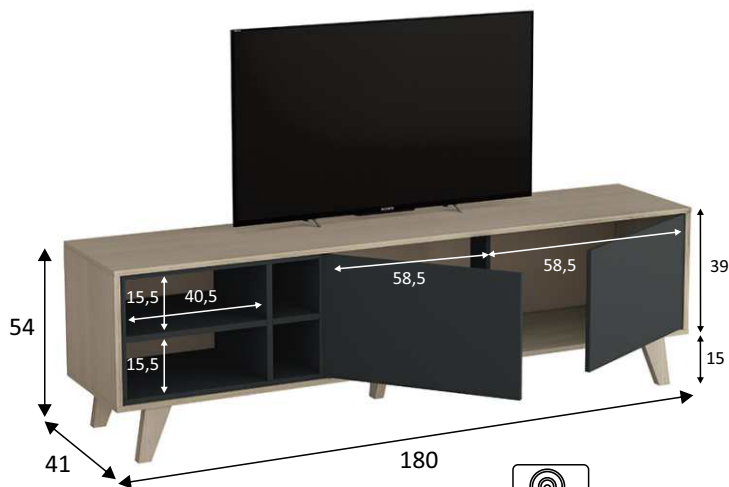

REF: **OZ6635R**

ZAIKEN Salón TV

Información producto:

Mueble televisión con patas de 2 puertas y estantes con huecos en la parte izquierda.

Medidas:

· 54 cm (alto) x 180 cm (ancho) x 41 cm (prof.)

Materiales:

- Piezas: Tablero de partículas melaminizado.
Clasificación según contenido o emisión de formaldehído **TIPO E1**. Espesor: 15mm.
- Cantos: **P.V.C.** Espesor: 0,6mm y melamínicos.
- Trasera: Tablero de fibras de densidad media lacado. (**MDF/DM**). Espesor: 3mm. Acabado en color del mueble.

Componentes:

- Patas madera mismo acabado del mueble.
- Sistema de apertura de las puertas tipo "PUSH".
- Bisagras metálicas para las puertas.

Color:

Roble

Gris Antracita

Observaciones:

- Módulo TV dispone de hueco pasacables en parte izquierda.
- Peso máximo soportado por mueble 40 Kg.

Datos embalaje:

Número de bultos	Medidas	Peso	Volumen	Código E.A.N.
1/1	2000 x 520 x 88 mm	35,7 Kg	0,091m ³	8423490263311