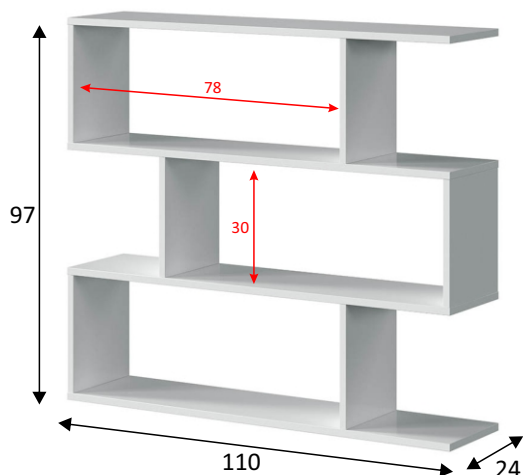

REF: **301012BO**

**ATHENA Estantería baja**

**Información producto:**

Estantería decorativa y funcional.

**Medidas:**

· 97 cm (alto) x 110 cm (ancho) x 24 cm (prof.)

**Materiales:**

- Piezas: Tablero de partículas melaminizado.  
Clasificación según contenido o emisión de formaldehído  
**TIPO E1.** Espesor: 18mm.
- Cantos: Melamínicos.

**Componentes:**

- Tacos ABS quitarruidos y antirrayas para la parte inferior del mueble.

**Color:**

**Blanco Brillo**

**Observaciones:**

- Peso máximo soportado por mueble 20 Kg.

**Datos embalaje:**

Número de bultos	Medidas	Peso	Volumen	Código E.A.N.
1/1	1180 x 280 x 115 mm	19,65 Kg	0,038m <sup>3</sup>	8423490268125