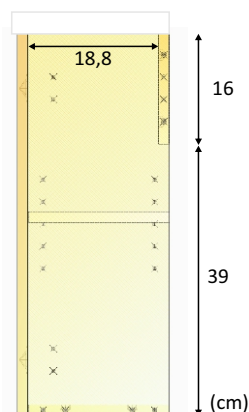

REF: **305000C**

COMPACT Mueble 40 + espejo + LAVABO

Información de producto:

Mueble de baño de colgar con puerta y un estante en su interior. Incluye espejo y lavabo.

Medidas:

- Mueble lavabo: 58 cm (alto) x 40 cm (ancho) x 22 cm (prof.)
- Espejo: 50 cm (alto) x 40 cm (ancho) x 1,8 cm (prof.)
- Lavabo: 2,5 cm (alto) x 40 cm (ancho) x 22 cm (prof.)

Materiales:

- Piezas: Tablero de partículas melaminizado.
Clasificación según contenido o emisión de formaldehído
TIPO E1. Espesor: 15mm.
- Cantos: P.V.C. Espesor: 0,6mm.

Componentes:

- Lavabo de resina.
- Bisagras con cierre progresivo mediante sistema Soft Close.
- Tirador de aluminio anodizado con efecto brillo.
- Herrajes para colgar en la pared.

Color:

Roble Alaska

PERFIL

Datos embalaje:

Número de bultos	Medidas	Peso	Volumen	Código E.A.N.
1/1	875 x 445 x 116 mm	14,60 Kg	0,045m ³	8435318102849