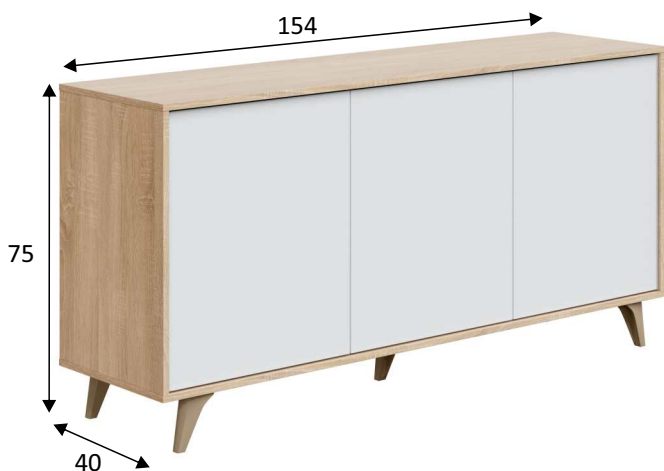

REF: **016618F**

KIKUA PLUS Aparador 3 puertas

Información producto:

Mueble aparador de 3 puertas con estantes interiores con patas.

Medidas:

· Mueble TV: 75 cm (alto) x 154 cm (ancho) x 40 cm (prof.)

Materiales:

- Piezas: Tablero de partículas melaminizado.
  Clasificación según contenido o emisión de formaldehído **TIPO E1**. Espesor: 15mm.
- Traseras: Tablero de fibras de densidad media lacado. **(MDF/DM)**. Espesor: 3mm. Acabado en blanco.
- Cantos: **P.V.C.** Espesor: 0,6mm y melamínicos.

Componentes:

- Sistema de apertura de la puerta tipo "PUSH".
- Bisagras metálicas.
- Patas ABS (termoplástico de alta resistencia) en color del mueble.

Color:

Observaciones:

- Peso máximo soportado mueble 40 Kg.
- Peso máximo soportado por cada estante 3 Kg.
- Interior del mueble en blanco.
- Estantes no regulables en altura.

Datos embalaje:

Número de bultos	Medidas	Peso	Volumen	Código E.A.N.
1/1	1870 x 510 x 105 mm	36,72 Kg	0,100m³	8423490267272