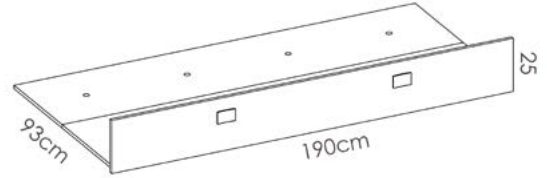

- Pertenece a la colección juvenil Dina.
- Es necesario añadir un somier de 190 x 90 cm.
- Instrucciones de montaje detalladas paso a paso para un montaje fácil.

Número de bulto

1/1

Medidas

1980 x 355 x 95 mm

Peso

28,4 kg

Volumen

0,0668 m3

Código E.A.N.

8435511442612

NATURAL

BLANCO

Información de producto

Cama arrastre para colchón de 190x90cm, complementaria a la cama individual Dina K4268643.

Medidas

25 cm (alto) x 190 cm (ancho) x 93 cm (prof.)

Medida colchón

190 cm (largo) x 90 cm (ancho)

Observaciones

- Pertenece a la colección juvenil Dina.
- Instrucciones de montaje detalladas paso a paso para un montaje fácil.

Número de bulto

1/1

Medidas

2044 x 480 x 52 mm

Peso

27 kg