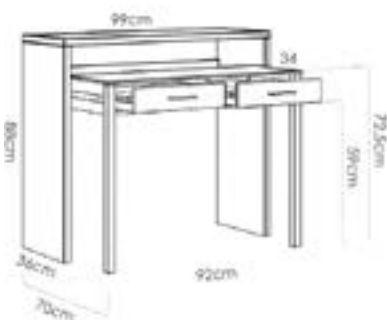

#### Medidas

88 cm (alto) x 99 cm (ancho) x 36 cm (prof.)

#### Información de producto

Consola extensible ideal para espacios de tamaño reducido con la que además podrás mantener el orden gracias a sus dos cajones.

#### Componentes

- Guía metálica de extensión de la consola.
- Patas de MDF recubierto, con ruedas en la parte inferior.
- Cajones con guías metálicas de suave deslizamiento.
- Interior cajón en acabado blanco.
- Tacos ABS quitarruidos y antirrayaduras en las piezas con contacto directo con el suelo.

Número de bulto

1/1

Medidas

1160 x 420 x 132 mm

Peso

33,7 kg

Volumen

0,0643 m3