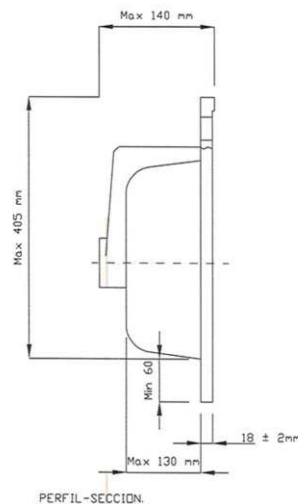

REF: **305210C**

Mueble 50 2puertas + espejo

Información de producto:

Mueble de baño con 2 puertas y 4 patas.
Incluye espejo del mismo acabado.

Medidas:

- Mueble lavabo: 80 cm (alto) x 50 cm (ancho) x 40 cm (prof.)
- Espejo: 68 cm (alto) x 50 cm (ancho) x 1,8 cm (prof.)

Datos embalaje:

Número de bultos	Medidas	Peso	Volumen	Código E.A.N.
1/1	750 x 515 x 100 mm	19,75 Kg	0,038m ³	8435318102672

REF: **3059130**

Lavabo 50x40

Información producto:

Lavabo cerámico blanco.

Medidas:

· Lavabo: 18 cm (alto) x 51,5 cm (ancho) x 40 cm (prof.)

Materiales:

· Cerámica.

Color:

Blanco

Observaciones:

- Lavabo resistente a la mayoría de los productos químicos, excepto ácidos y álcalis fuertes.
- El lavabo es 2cm aprox. más ancho que el mueble/armario.
- Grifería, sifón y válvula no incluidos.

Datos embalaje:

Número de bultos	Medidas	Peso	Volumen	Código E.A.N.
1/1	530 x 430 x 190 mm	12 Kg	0,04m ³	8435318100661