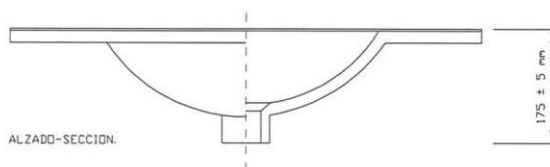

REF: **305210C**

Mueble 50 2puertas + espejo

Información de producto:

Mueble de baño con 2 puertas y 4 patas.
Incluye espejo del mismo acabado.

Medidas:

- Mueble lavabo: 80 cm (alto) x 50 cm (ancho) x 40 cm (prof.)
- Espejo: 68 cm (alto) x 50 cm (ancho) x 1,8 cm (prof.)

Datos embalaje:

Número de bultos	Medidas	Peso	Volumen	Código E.A.N.
1/1	750 x 515 x 100 mm	19,75 Kg	0,038m ³	8435318102672

REF: **3059130**

Lavabo 50x40

Información producto:

Lavabo cerámico blanco.

Medidas:

· Lavabo: 18 cm (alto) x 51,5 cm (ancho) x 40 cm (prof.)

Materiales:

· Cerámica.

Color:

Blanco

Observaciones:

- Lavabo resistente a la mayoría de los productos químicos, excepto ácidos y álcalis fuertes.
- El lavabo es 2cm aprox. más ancho que el mueble/armario.
- Grifería, sifón y válvula no incluidos.

Datos embalaje:

Número de bultos	Medidas	Peso	Volumen	Código E.A.N.
1/1	530 x 430 x 190 mm	12 Kg	0,04m ³	8435318100661