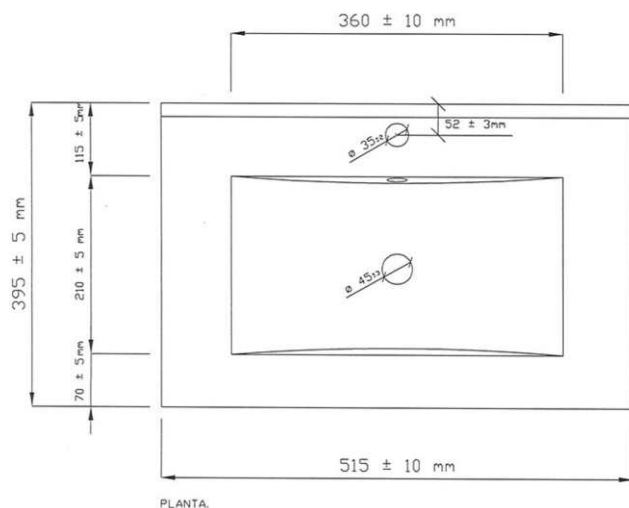

REF: **305210C**

Mueble 50 2puertas + espejo

Información de producto:

Mueble de baño con 2 puertas y 4 patas.
Incluye espejo del mismo acabado.

Medidas:

- Mueble lavabo: 80 cm (alto) x 50 cm (ancho) x 40 cm (prof.)
- Espejo: 68 cm (alto) x 50 cm (ancho) x 1,8 cm (prof.)

Datos embalaje:

Número de bultos	Medidas	Peso	Volumen	Código E.A.N.
1/1	750 x 515 x 100 mm	19,75 Kg	0,038m ³	8435318102672

REF: **3059130**

Lavabo 50x40

Información producto:

Lavabo cerámico blanco.

Medidas:

· Lavabo: 18 cm (alto) x 51,5 cm (ancho) x 40 cm (prof.)

Materiales:

· Cerámica.

Color:

Blanco

Observaciones:

- Lavabo resistente a la mayoría de los productos químicos, excepto ácidos y álcalis fuertes.
- El lavabo es 2cm aprox. más ancho que el mueble/armario.
- Grifería, sifón y válvula no incluidos.

Datos embalaje:

Número de bultos	Medidas	Peso	Volumen	Código E.A.N.
1/1	530 x 430 x 190 mm	12 Kg	0,04m ³	8435318100661