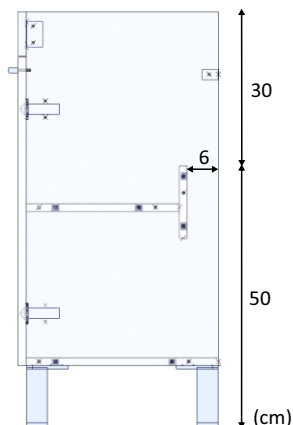

PERFIL

Observaciones:

- Grifería, sifón y válvula no incluidos.
- Se incluye los dispositivos de fijación del mueble a la pared. Utilizar los herrajes adecuados para el tipo de pared.
- Peso máximo balda: 3 Kg.
- Peso máximo mueble: 20 Kg. (lavabo no incluido)

Datos embalaje:

Número de bultos	Medidas	Peso	Volumen	Código E.A.N.
1/1	750 x 515 x 100 mm	19,75 Kg	0,038m³	8435318102672