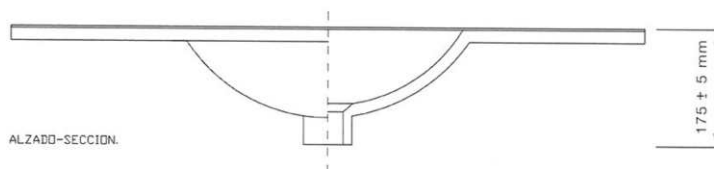

Datos embalaje:

Número de bultos	Medidas	Peso	Volumen	Código E.A.N.
1/1	894 x 590 x 119 mm	32,85 Kg	0,063m ³	8435318102733

REF: **305422C**

Mueble 80 2c + espejo

Información de producto:

Mueble de baño con 2 cajones y con 4 patas.
Incluye espejo del mismo acabado.

Medidas:

- Mueble lavabo: 80 cm (alto) x 80 cm (ancho) x 45 cm (prof.)
- Espejo: 57,5 cm (alto) x 80 cm (ancho) x 1,8 cm (prof.)
- Capacidad cajones: 13 cm (alto) x 73 cm (ancho) x 35 cm (prof.)

Materiales:

REF: **3059500**

Lavabo 80x45

Información producto:

Lavabo cerámico blanco.

Medidas:

· Lavabo: 18 cm (alto) x 81,5 cm (ancho) x 46 cm (prof.)

Materiales:

· Cerámica.

Datos embalaje:

Número de bultos	Medidas	Peso	Volumen	Código E.A.N.
1/1	840 x 490 x 190 mm	17 Kg	0,076m ³	8435318100623