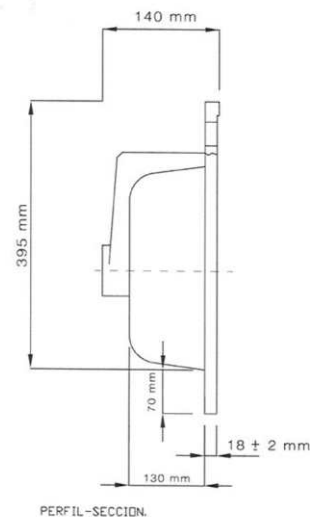

Datos embalaje:

Número de bultos	Medidas	Peso	Volumen	Código E.A.N.
1/1	894 x 590 x 119 mm	32,85 Kg	0,063m ³	8435318102733

REF: **305422C**

Mueble 80 2c + espejo

Información de producto:

Mueble de baño con 2 cajones y con 4 patas.
Incluye espejo del mismo acabado.

Medidas:

- Mueble lavabo: 80 cm (alto) x 80 cm (ancho) x 45 cm (prof.)
- Espejo: 57,5 cm (alto) x 80 cm (ancho) x 1,8 cm (prof.)
- Capacidad cajones: 13 cm (alto) x 73 cm (ancho) x 35 cm (prof.)

Materiales:

REF: **3059500**

Lavabo 80x45

Información producto:

Lavabo cerámico blanco.

Medidas:

· Lavabo: 18 cm (alto) x 81,5 cm (ancho) x 46 cm (prof.)

Materiales:

· Cerámica.

Datos embalaje:

Número de bultos	Medidas	Peso	Volumen	Código E.A.N.
1/1	840 x 490 x 190 mm	17 Kg	0,076m ³	8435318100623