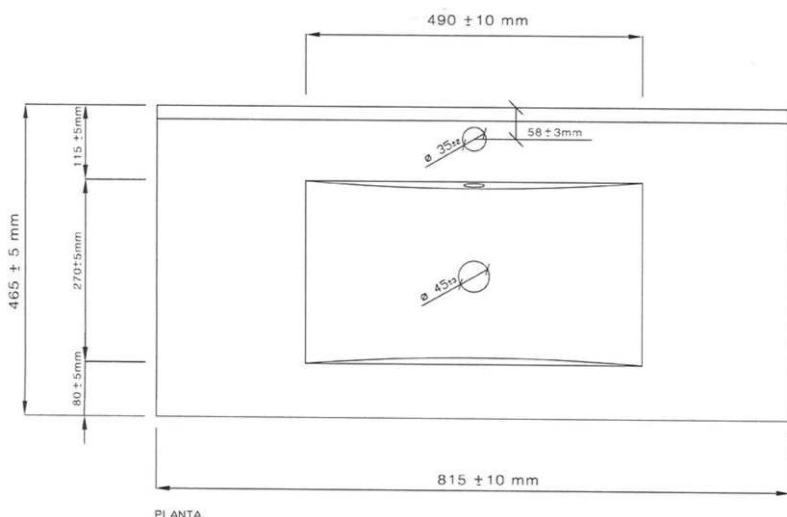

Datos embalaje:

Número de bultos	Medidas	Peso	Volumen	Código E.A.N.
1/1	894 x 590 x 119 mm	32,85 Kg	0,063m ³	8435318102733

REF: **305422C**

Mueble 80 2c + espejo

Información de producto:

Mueble de baño con 2 cajones y con 4 patas.
Incluye espejo del mismo acabado.

Medidas:

- Mueble lavabo: 80 cm (alto) x 80 cm (ancho) x 45 cm (prof.)
- Espejo: 57,5 cm (alto) x 80 cm (ancho) x 1,8 cm (prof.)
- Capacidad cajones: 13 cm (alto) x 73 cm (ancho) x 35 cm (prof.)

Materiales:

REF: **3059500**

Lavabo 80x45

Información producto:

Lavabo cerámico blanco.

Medidas:

· Lavabo: 18 cm (alto) x 81,5 cm (ancho) x 46 cm (prof.)

Materiales:

· Cerámica.

Datos embalaje:

Número de bultos	Medidas	Peso	Volumen	Código E.A.N.
1/1	840 x 490 x 190 mm	17 Kg	0,076m ³	8435318100623