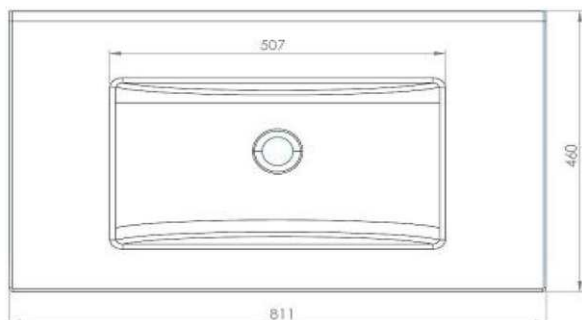

### Medidas:

- Mueble lavabo: 80 cm (alto) x 80 cm (ancho) x 45 cm (prof.)
- Espejo: 57,5 cm (alto) x 80 cm (ancho) x 1,8 cm (prof.)
- Capacidad cajones: 13 cm (alto) x 22 cm (ancho) x 35 cm (prof.)

### Datos embalaje:

Número de bultos	Medidas	Peso	Volumen	Código E.A.N.
1/1	925 x 590 x 130 mm	32 Kg	0,071m <sup>3</sup>	8435318100852

REF: **3059200**

Lavabo 80x45

**Información producto:**

Lavabo PMMA blanco.

**Medidas:**

· Lavabo: 13 cm (alto) x 81,5 cm (ancho) x 46 cm (prof.)

**Materiales:**

· Polimetilmetacrilato PMMA.

**Color:**

**Blanco**

**Observaciones:**

- Lavabo resistente a la mayoría de los productos químicos, excepto ácidos y álcalis fuertes.
- El lavabo es 2cm aprox. más ancho que el mueble/armario.
- Grifería, sifón y válvula no incluidos.

**Datos embalaje:**

Número de bultos	Medidas	Peso	Volumen	Código E.A.N.
1/1	820 x 470 x 140 mm	2,7 Kg	0,054m <sup>3</sup>	8435318102092