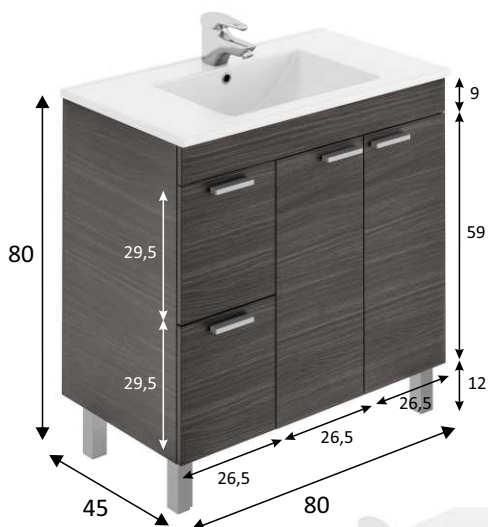

## PERFIL

REF: **305450G**

AKTIVA Mueble 80 2p+2c + espejo

### Información de producto:

Mueble de baño con 2 cajones y 2 puertas y con 4 patas. Incluye espejo del mismo acabado.

### Medidas:

- Mueble lavabo: 80 cm (alto) x 80 cm (ancho) x 45 cm (prof.)
- Espejo: 57,5 cm (alto) x 80 cm (ancho) x 1,8 cm (prof.)
- Capacidad cajones: 13 cm (alto) x 22 cm (ancho) x 35 cm (prof.)

**Medidas:**

· Lavabo: 13 cm (alto) x 81,5 cm (ancho) x 46 cm (prof.)

**Materiales:**

· Polimetilmetacrilato PMMA.

**Color:**

**Blanco**

**Observaciones:**

- Lavabo resistente a la mayoría de los productos químicos, excepto ácidos y álcalis fuertes.
- El lavabo es 2cm aprox. más ancho que el mueble/armario.
- Grifería, sifón y válvula no incluidos.