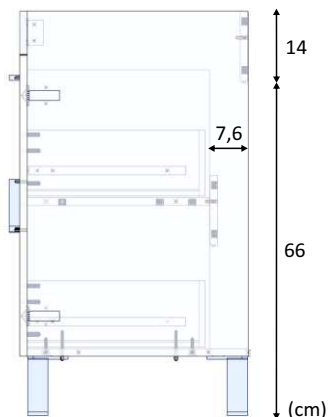

PERFIL

REF: **305450G**

AKTIVA Mueble 80 2p+2c + espejo

Información de producto:

Mueble de baño con 2 cajones y 2 puertas y con 4 patas. Incluye espejo del mismo acabado.

Medidas:

- Mueble lavabo: 80 cm (alto) x 80 cm (ancho) x 45 cm (prof.)
- Espejo: 57,5 cm (alto) x 80 cm (ancho) x 1,8 cm (prof.)
- Capacidad cajones: 13 cm (alto) x 22 cm (ancho) x 35 cm (prof.)

Materiales:

- Piezas: Tablero de partículas melaminizado.
  Clasificación según contenido o emisión de formaldehído **TIPO E1**. Espesor: 15mm.
- Cantos: Melamínicos.
- Cajones: Tablero de fibras de densidad media lacado. (MDF/DM). Espesor: lados 12mm y fondo 3mm. Acabado en blanco.

Componentes:

- Biságras metálicas.
- Guías correderas metálicas para los cajones (no extraíbles).
- Tiradores ABS pintado en gris aluminio.
- Patas de aluminio anodizado mate.

Color:

Gris Ceniza

Observaciones:

- Grifería, sifón y válvula no incluidos.
- Interior en blanco.
- Se incluye los dispositivos de fijación del mueble a la pared. Utilizar los herrajes más adecuados para según que tipo de pared.
- Peso máximo cajón: 3 Kg.
- Peso máximo balda: 3 Kg.
- Peso máximo mueble: 30 Kg. (lavabo no incluido)

Datos embalaje:

Número de bultos	Medidas	Peso	Volumen	Código E.A.N.
1/1	925 x 590 x 130 mm	32 Kg	0,071m³	8435318100852