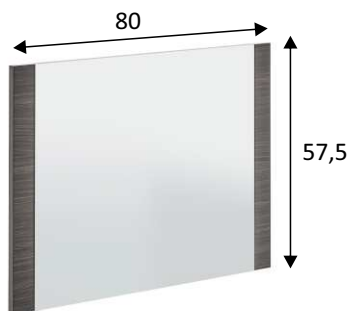

FICHA TÉCNICA