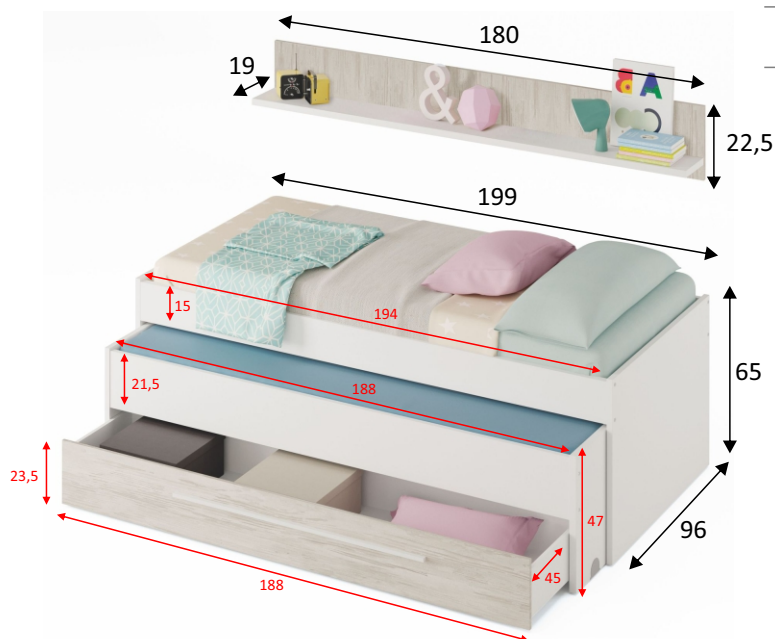

REF: **OK7438A**

ELLIOT Cama doble+1caj+estante

Información producto:

Cama doble para colchones de 190x90 (cama superior) y 180x90 (cama inferior) con un cajón en la parte inferior del mueble y un estante de colgar.

Medidas:

- Cama superior: 65 cm (alto) x 199 cm (ancho) x 96 cm (prof.)
- Cama inferior: 47 cm (alto) x 188 cm (ancho) x 96 cm (prof.)
- Capacidad cajón: 16,5 cm (alto) x 188 cm (ancho) x 45 cm (prof.)
- Estante colgar: 22,5 cm (alto) x 180 cm (ancho) x 19 cm (prof.)

Materiales:

- Piezas: Tablero de partículas melaminizado. Clasificación según contenido o emisión de formaldehído **TIPO E1**. Espesor: 15mm y 22mm.
- Cantos: **P.V.C.** Espesor: 0,6mm y melamínicos.
- Cajón (fondo): Tablero de fibras de densidad media lacado. (**MDF/DM**). Espesor 3mm. Acabado en blanco.

Color:

Blanco Artik

Blanco Velho

Observaciones:

- No incluye los somieres (190x90 - 180x90).
- Cama inferior dispone de un hueco para COLCHÓN+SOMIER de una altura máxima de 22cm.
- Peso máximo cama superior 90 Kg.
- Peso máximo cama inferior 90 Kg.
- Peso máximo cajón: 12 Kg.
- Se incluye los dispositivos de fijación del mueble a la pared. Utilizar los herrajes adecuados para el tipo de pared.